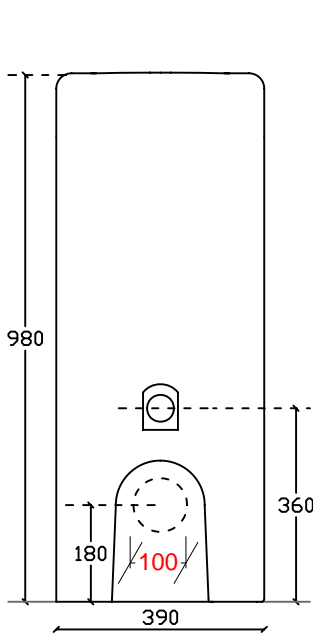

Art. 6117 vaso a terra univ. PLUS DESIGN per cassetta ceramica monolite art. 7113

N.B.

Il cassettone andrà fissato alla parete con semplice silicone.

L'appoggio del vaso permetterà una corretta tenuta.

Vista frontale

Vista laterale

Vista posteriore

Vista laterale

Vista dall'alto

Vista posteriore