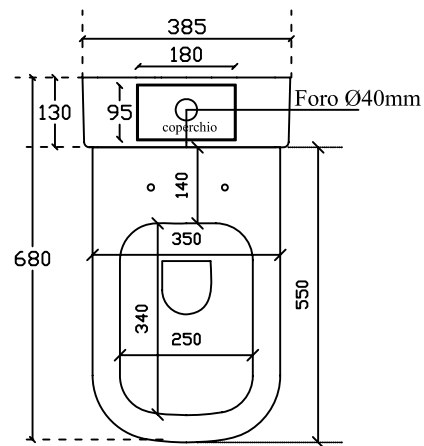

Art. 6117 vaso a terra univ. PLUS DESIGN per cassetta ceramica monolite art. 7113

N.B.

Il cassettone andrà fissato alla parete con semplice silicone.

L'appoggio del vaso permetterà una corretta tenuta.

Vista frontale

Vista laterale

Vista posteriore

Vista laterale

Vista dall'alto

Vista posteriore