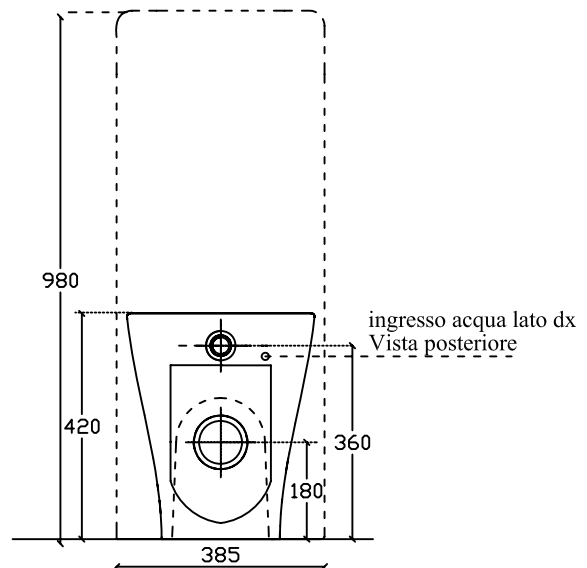

Art. 6117 vaso a terra univ. PLUS DESIGN per cassetta ceramica monolite art. 7113

N.B.

Il cassettone andrà fissato alla parete con semplice silicone.

L'appoggio del vaso permetterà una corretta tenuta.

Vista frontale

Vista laterale

Vista posteriore

Vista laterale

Vista dall'alto

Vista posteriore