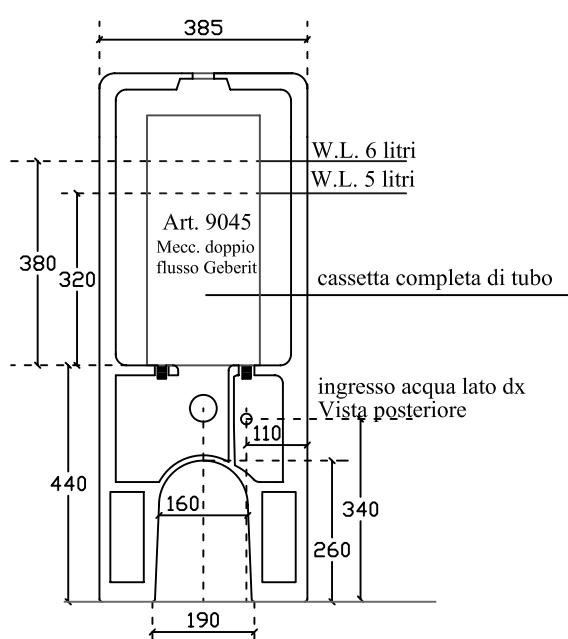

Art. 6117 vaso a terra univ. PLUS DESIGN per cassetta ceramica monolite art. 7113

N.B.

Il cassettone andrà fissato alla parete con semplice silicone.

L'appoggio del vaso permetterà una corretta tenuta.

Vista frontale

Vista laterale

Vista posteriore

Vista laterale

Vista dall'alto

Vista posteriore