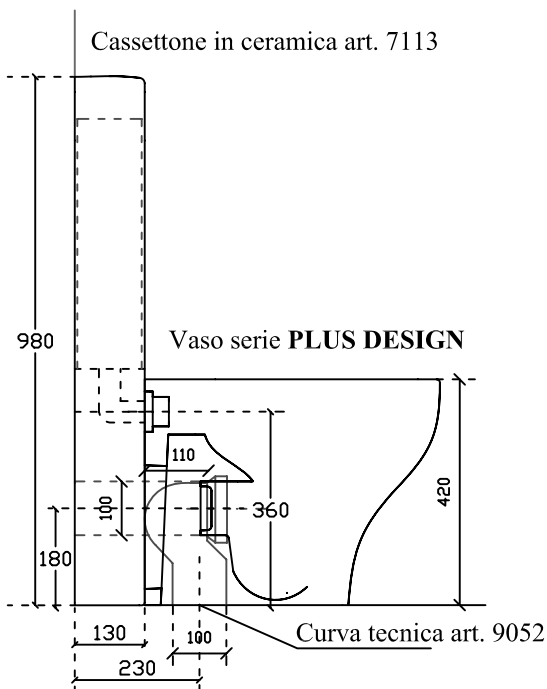

Art. 6117 vaso a terra univ. PLUS DESIGN per cassetta ceramica monolite art. 7113

N.B.

Il cassettone andrà fissato alla parete con semplice silicone.

L'appoggio del vaso permetterà una corretta tenuta.

Vista frontale

Vista laterale

Vista posteriore

Vista laterale

Vista dall'alto

Vista posteriore