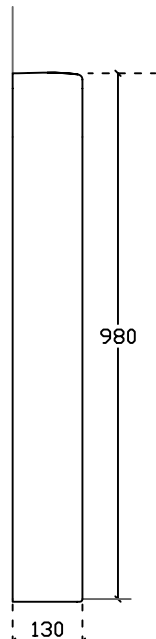

Art. 6117 vaso a terra univ. PLUS DESIGN per cassetta ceramica monolite art. 7113

N.B.

Il cassettone andrà fissato alla parete con semplice silicone.

L'appoggio del vaso permetterà una corretta tenuta.

Vista frontale

Vista laterale

Vista posteriore

Vista laterale

Vista dall'alto

Vista posteriore